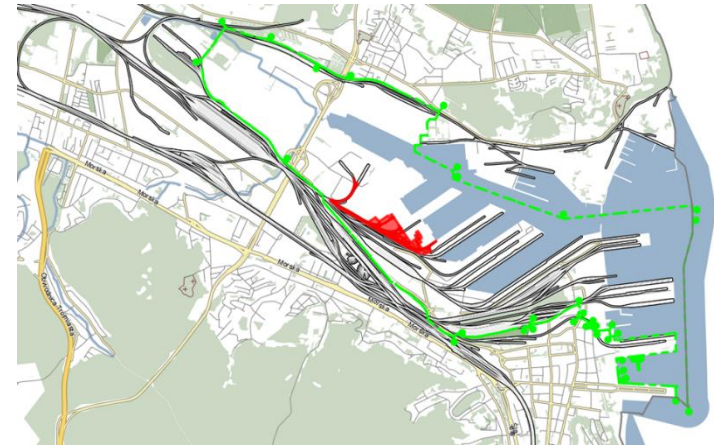

**BAŁTYCKI PORT
NOWYCH
TECHNOLOGII
JAKO MIEJSCE
KREOWANIA
INNOWACJI I
TRANSFERU
WIEDZY**

29 lokalizacji w **czterech** województwach północnej Polski
2040 ha – całkowitej powierzchni
111 inwestorów
ponad **18 tys.** miejsc pracy
ponad **9 mld PLN** zainwestowanego kapitału

INICJATYWY

Gdański Park Naukowo – Technologiczny

Bałtycki Port Nowych Technologii

Park Konstruktorów (Gdynia)

Akcelerator kosmiczny
SPACE3ac

Gdansk Life Science Center

Klastering

PSSE
CENTRUM
INNOWACJI